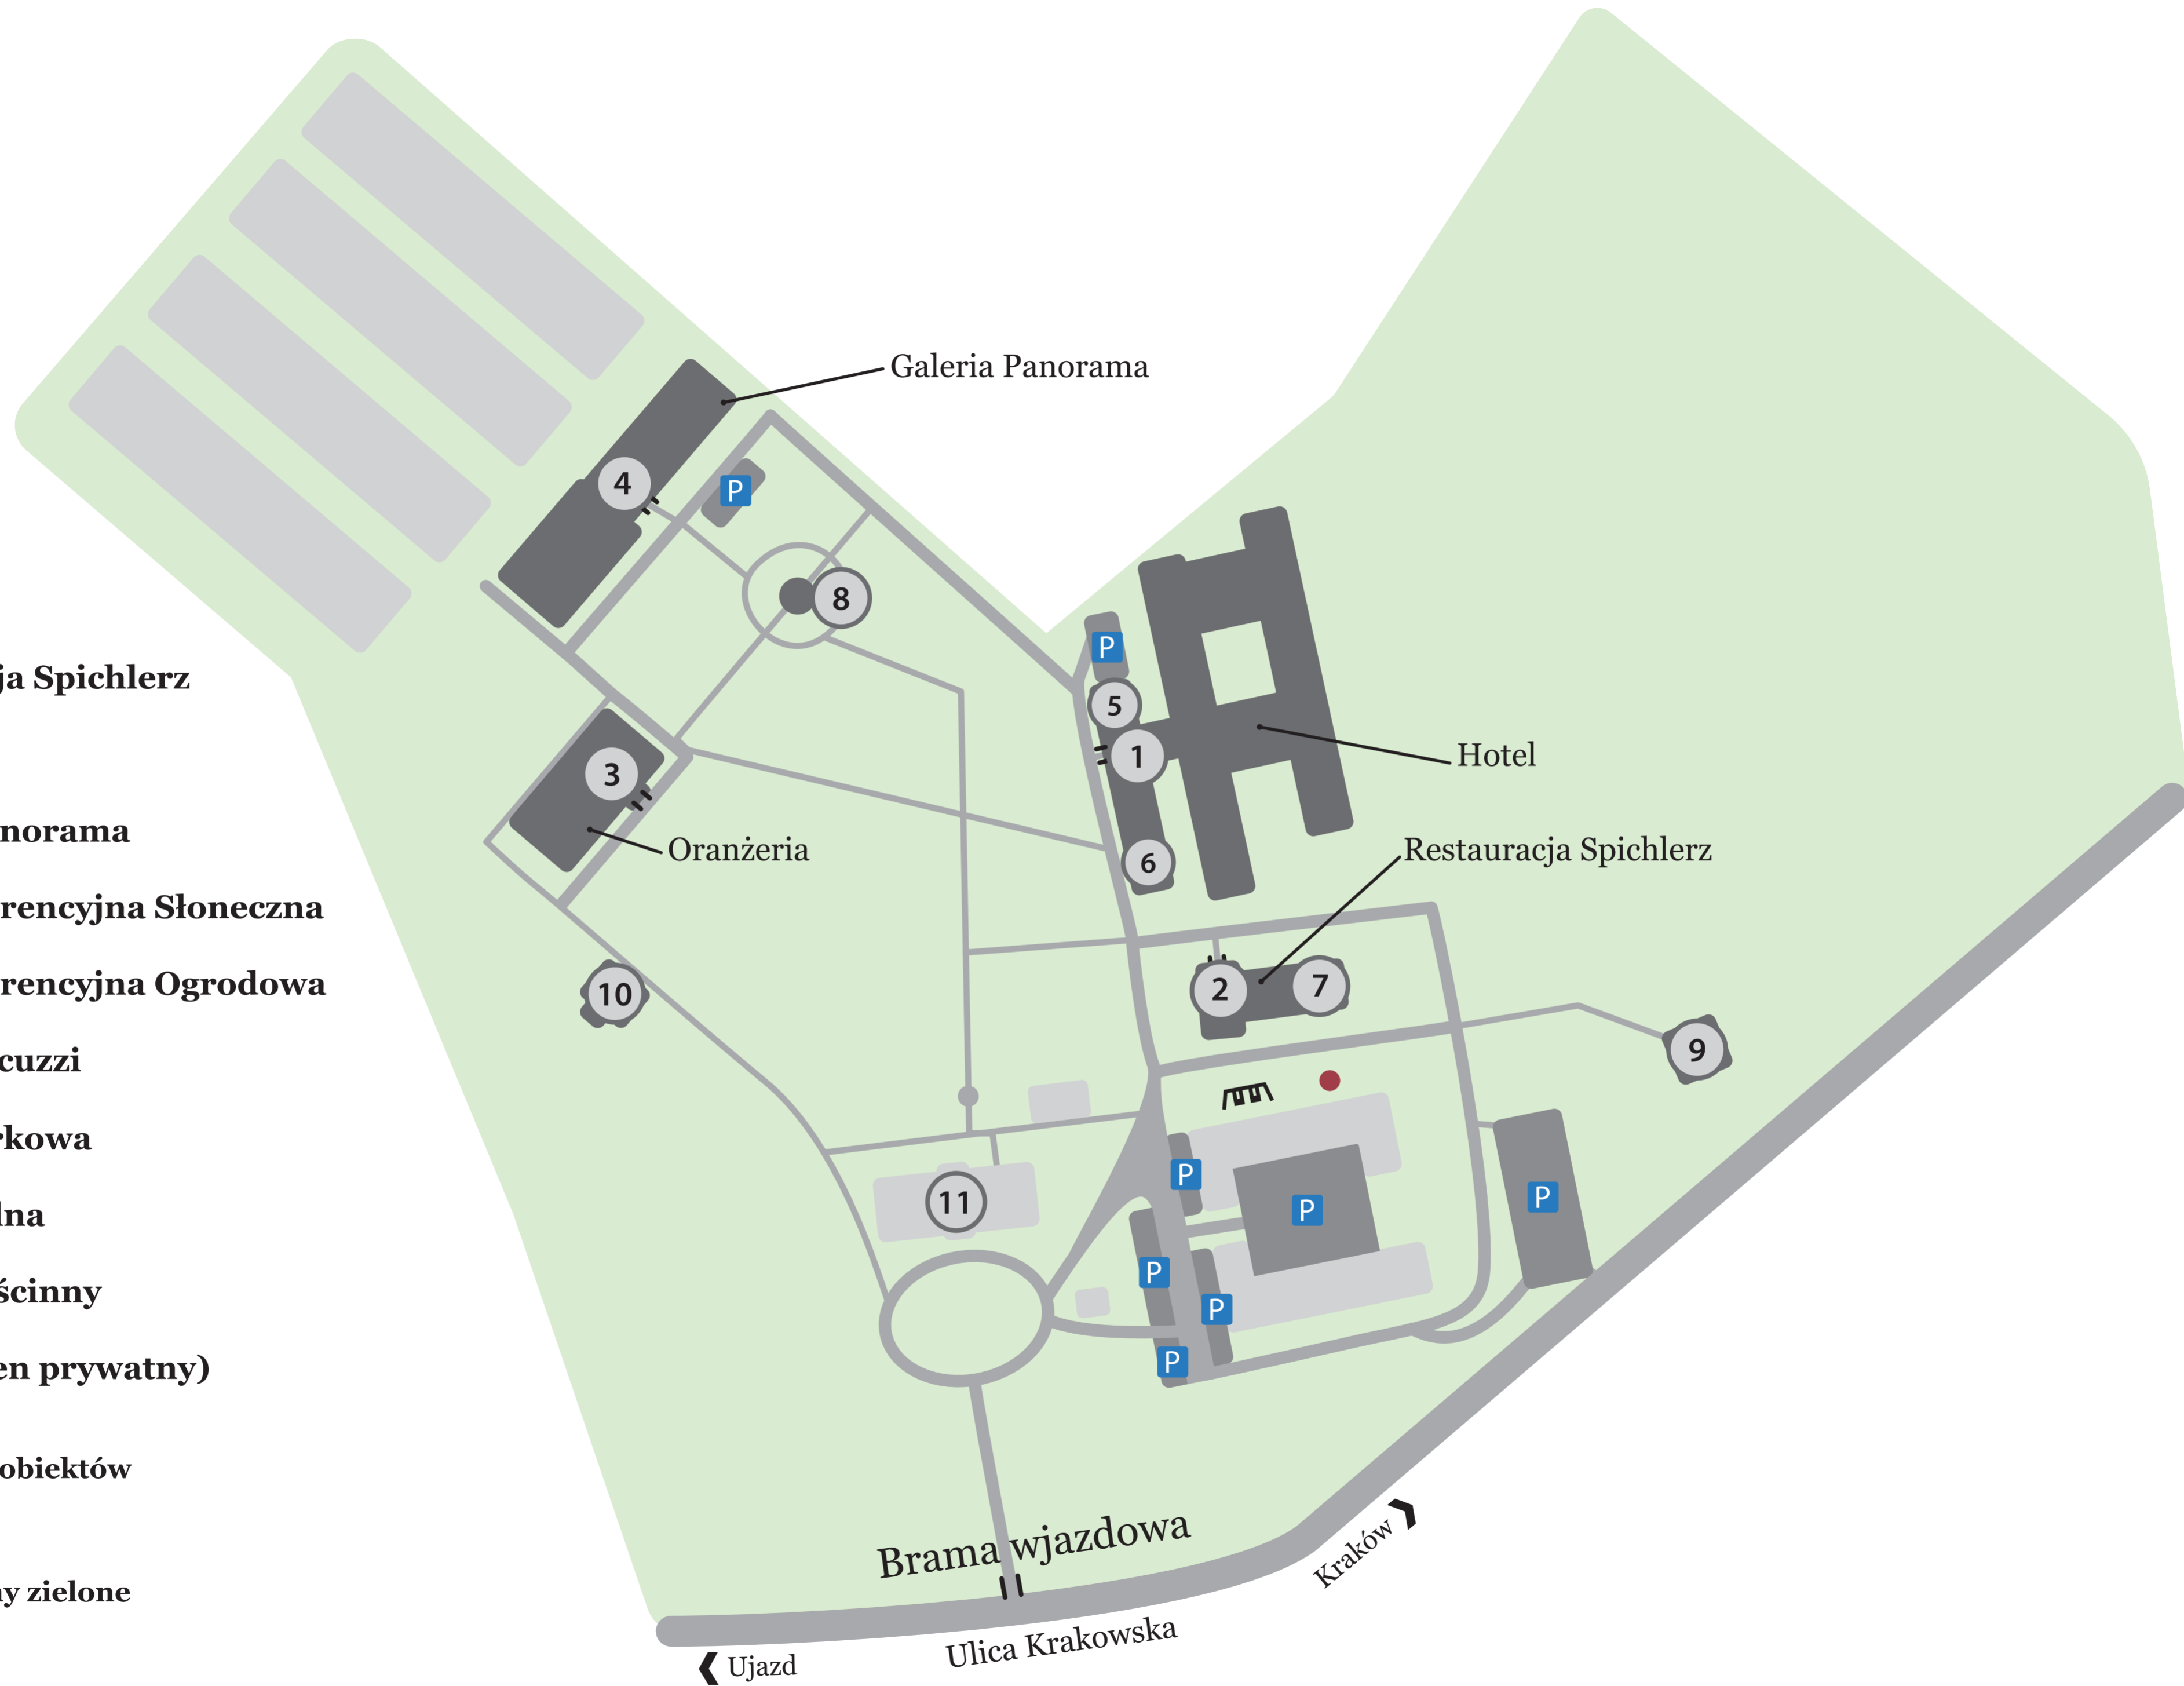

- ① Hotel
- ② Restauracja Spichlerz
- ③ Oranżeria
- ④ Galeria Panorama
- ⑤ Sala konferencyjna Słoneczna
- ⑥ Sala konferencyjna Ogrodowa
- ⑦ Sauna i Jacuzzi
- ⑧ Altana Parkowa
- ⑨ Altana Dolna
- ⑩ Domek gościnny
- ⑪ Dwór (teren prywatny)

- || Wejścia do obiektów
- P Parking
- Park i tereny zielone
- Plac zabaw
- Miejsce na ognisko

Galeria Panorama

Hotel

Restauracja Spichlerz

Oranżeria

Brama wjazdowa

Ulica Krakowska

Kraków